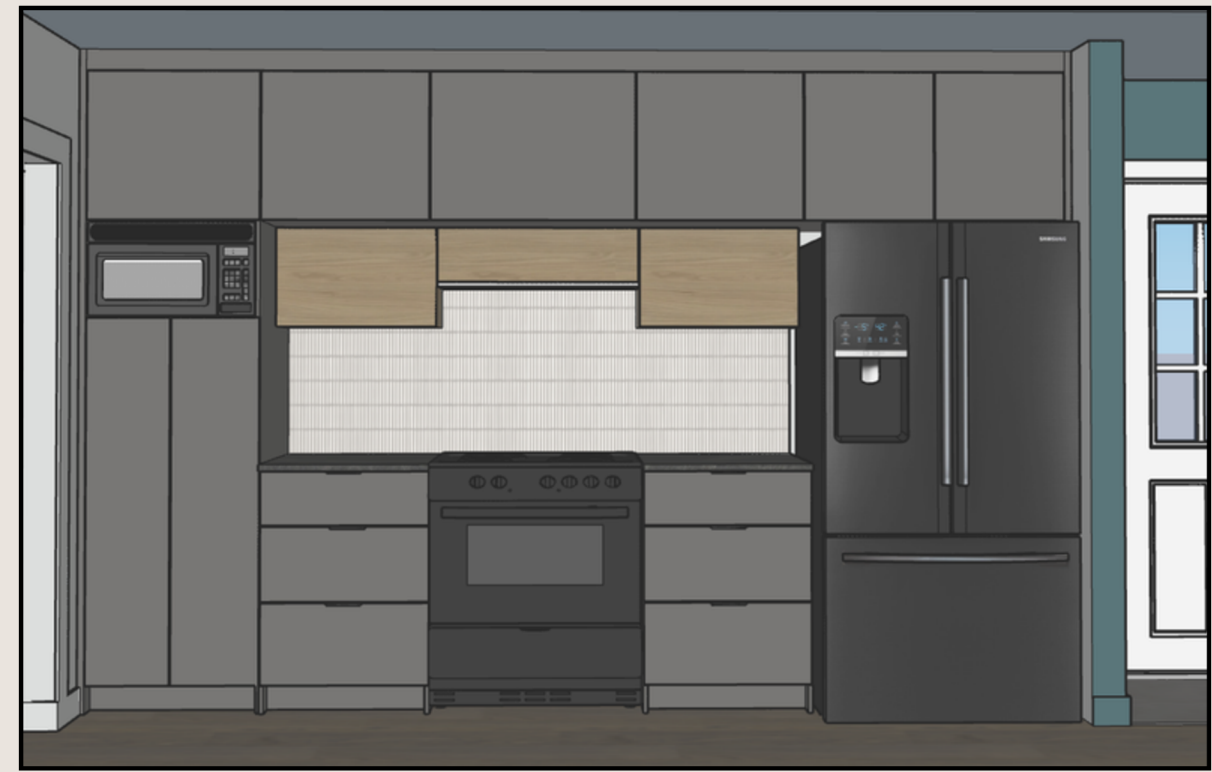

KC

K a s s a n d r a C h a m a r d

Designer d'intérieur

Je transforme ma passion pour les espaces en projets réfléchis, sensibles et fonctionnels. Déterminée et ambitieuse, je conçois des environnements harmonieux qui racontent une histoire et où chacun peut se sentir pleinement chez soi.

Plan D'aménagement 2D

Élévation de la cuisine

Rendues 3D