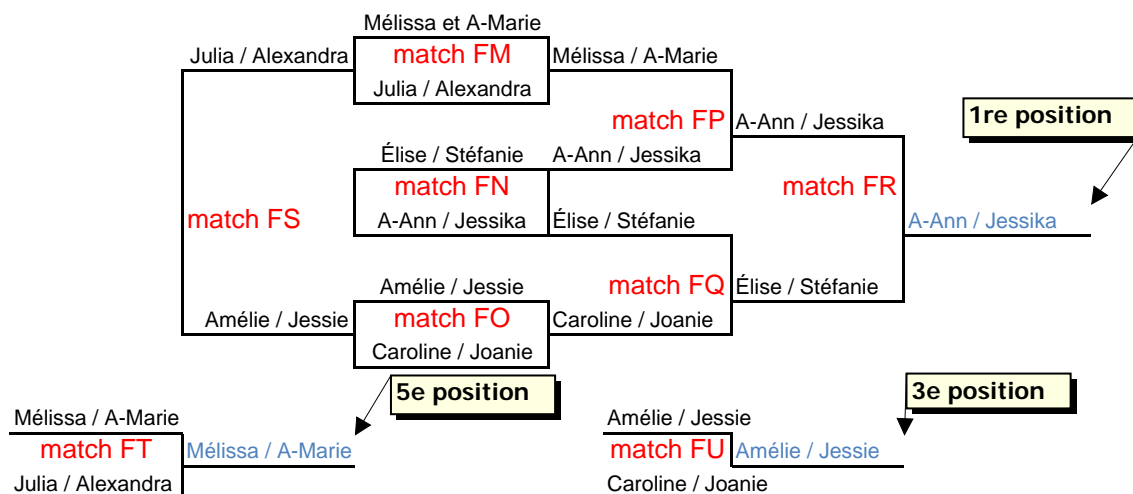

Horaire de "Beach volley-ball"

Lundi : 2 x 2 féminin

en date du 22 août 2016

Date	Heure	Équipes	Terrain
lundi 1 août 2016	18 h 00	AA vs BB	Terrain Bistro Intercoloniale
	18 h 50	FM	Terrain Info-Dimanche
	19 h 40	FO	Terrain Info-Dimanche
	20 h 30	CC vs DD	Terrain Info-Dimanche
	21 h 20	FN	Terrain Info-Dimanche
lundi 8 août 2016	18 h 00	FP	Terrain Info-Dimanche
	18 h 00	BB vs CC	Terrain Bistro Intercoloniale
	18 h 50	AA vs DD	Terrain Info-Dimanche
	18 h 50	FS	Terrain Bistro Intercoloniale
	19 h 40	FQ	Terrain Info-Dimanche
lundi 15 août 2016	18 h 00	AA vs CC	Terrain Info-Dimanche
	18 h 50	FR	Terrain Info-Dimanche
	19 h 40	FU	Terrain Info-Dimanche
	20 h 30	FT	Terrain Bistro Intercoloniale
	21 h 20	BB vs DD	Terrain Info-Dimanche

Équipes

Division 1

11 Mélissa Lavoie et Anne-Marie Charrette
 12 Amélie P.-Martin et Jessie Côté
 13 Jessika Lamontagne et A.-Ann Beaulieu
 14 Élise Roussel-Gameau et Stéphanie Gaudreault

Division 2-B

22 Julia Cloutier et Alexandra Carrier
 23 Claudine Lebel et Annick Lebel
 26 Marie-Pier Roy et Jessica Caron

Divison 2-A

21 Joanie Beaupré et Caroline Bérubé
 24 Josée St-Onge et Karine Plourde
 25 Marie-Hélène LeBlanc et Valérie Jomphe

1re août 2016 au 15 août 2016

Séries à 6 positions modifiées, 1er à 6e position

Séries d'un poule à 4 équipes, 7e à 10e position

	AA	BB	CC	DD	Victoire	Défaite	Classement
AA	Josée / Karine	2-0	2-0	2-0	6	0	7e position
BB	M-Pier / Jessica	0-2	1-2	2-0	3	4	9e position
CC	Claudine / Annick	0-2	2-1	2-0	4	3	8e position
DD	Valérie / M-Hélène	0-2	0-2	0-2	0	6	10e position