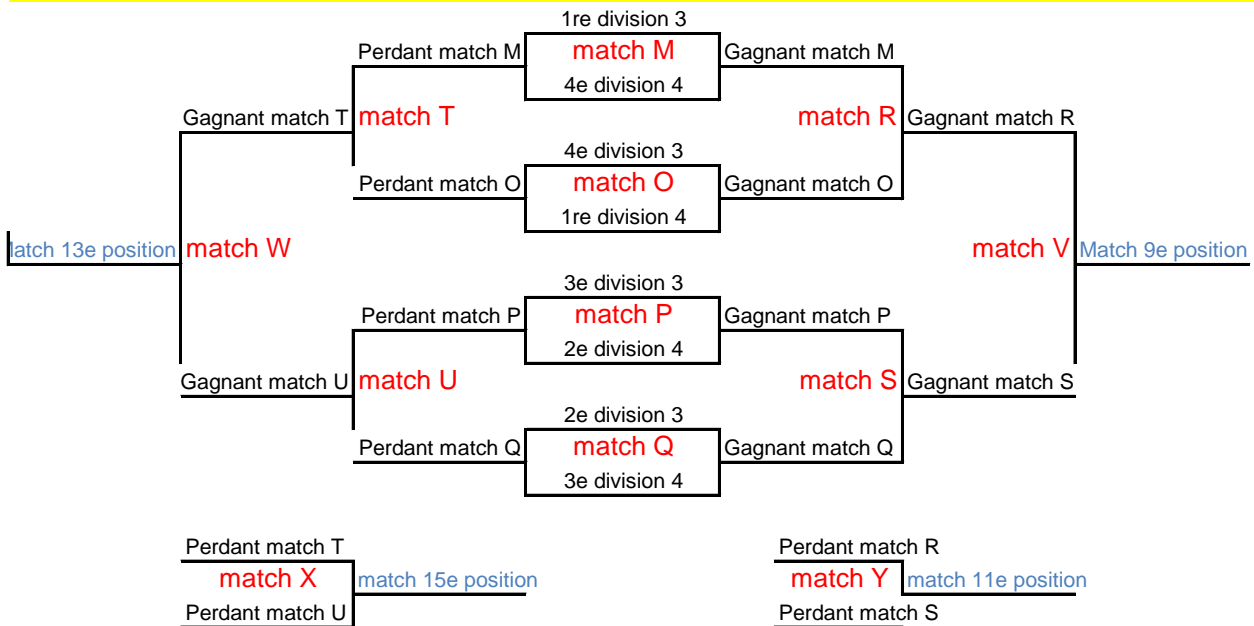

Séries à double élimination modifiée, 9e à 16e position

**Les profits seront versés
aux clubs sportifs des Portageurs**