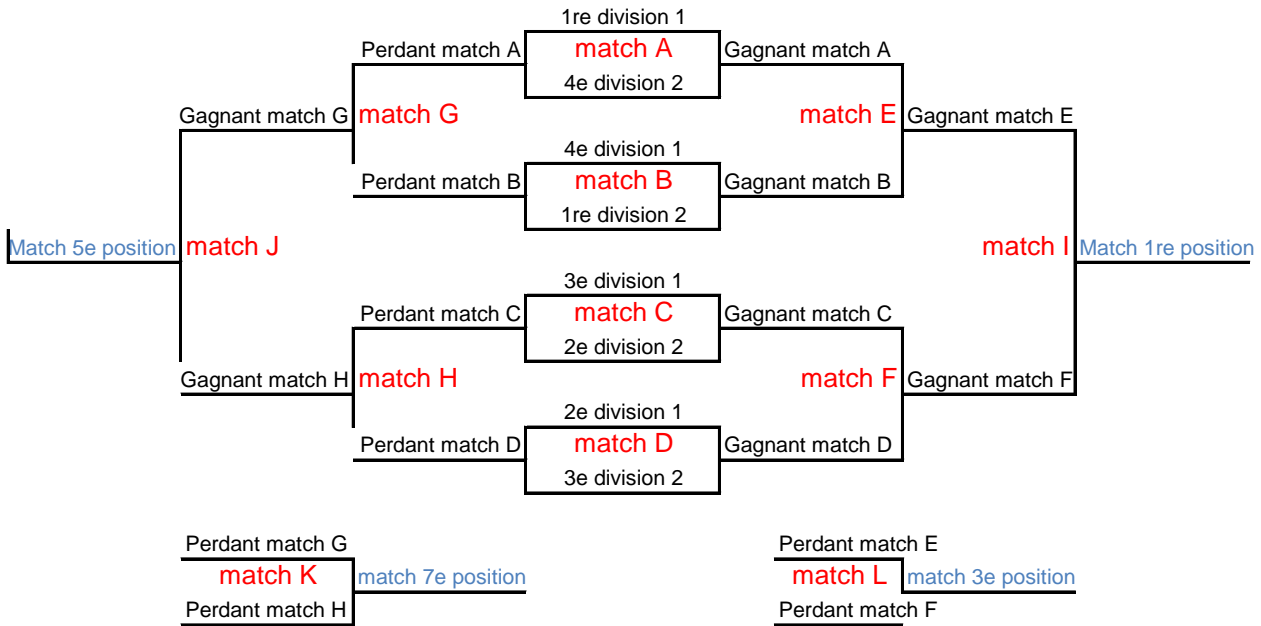

8 août 2018 au 23 août 2018

Séries à double élimination modifiée, 1er à 8e position