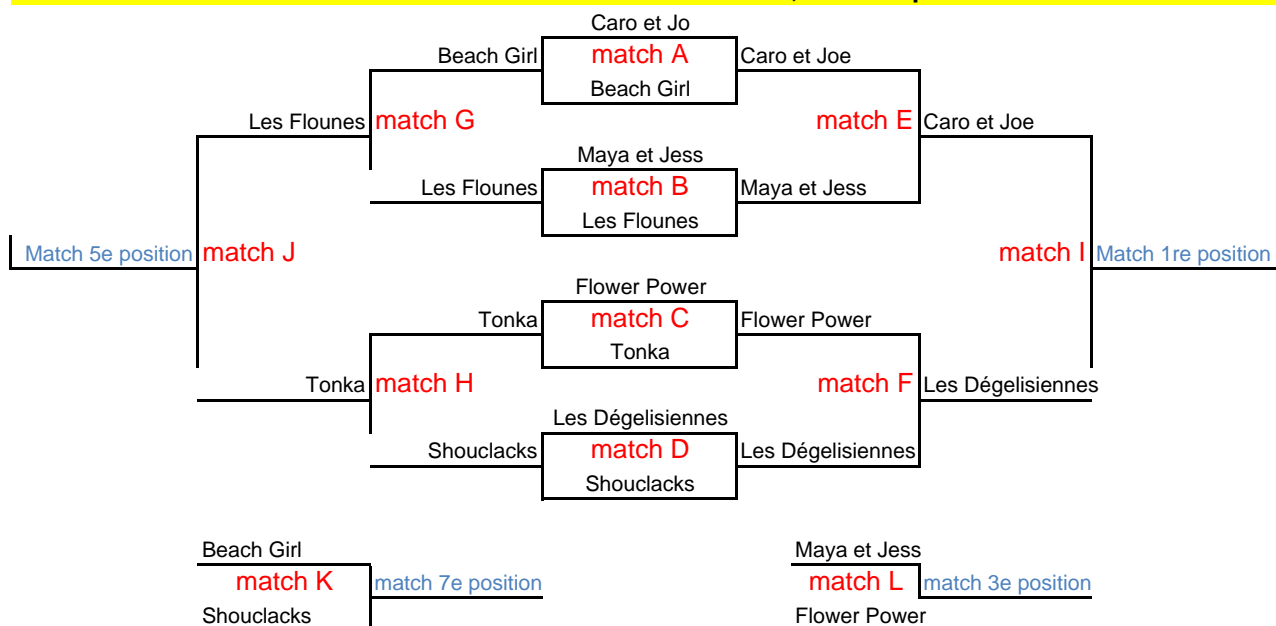

14 août 2017 au 28 août 2017

Séries à double élimination modifiée, 1er à 8e position