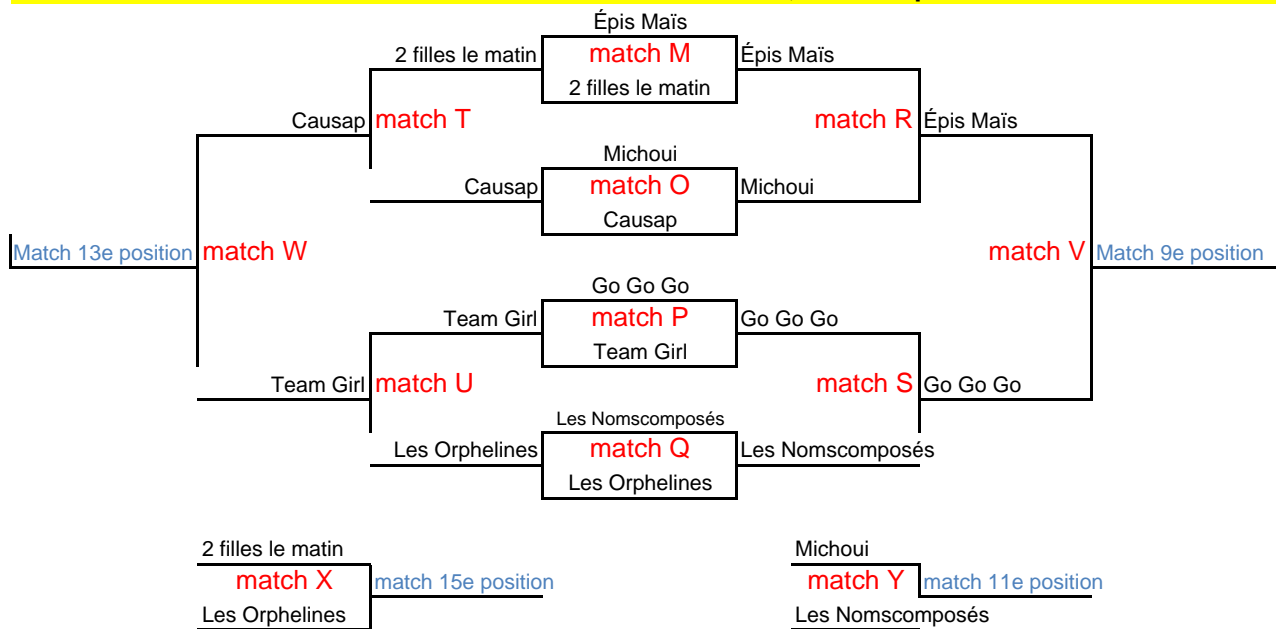

Séries à double élimination modifiée, 9e à 16e position

**Les profits seront versés
aux clubs sportifs des Portageurs**