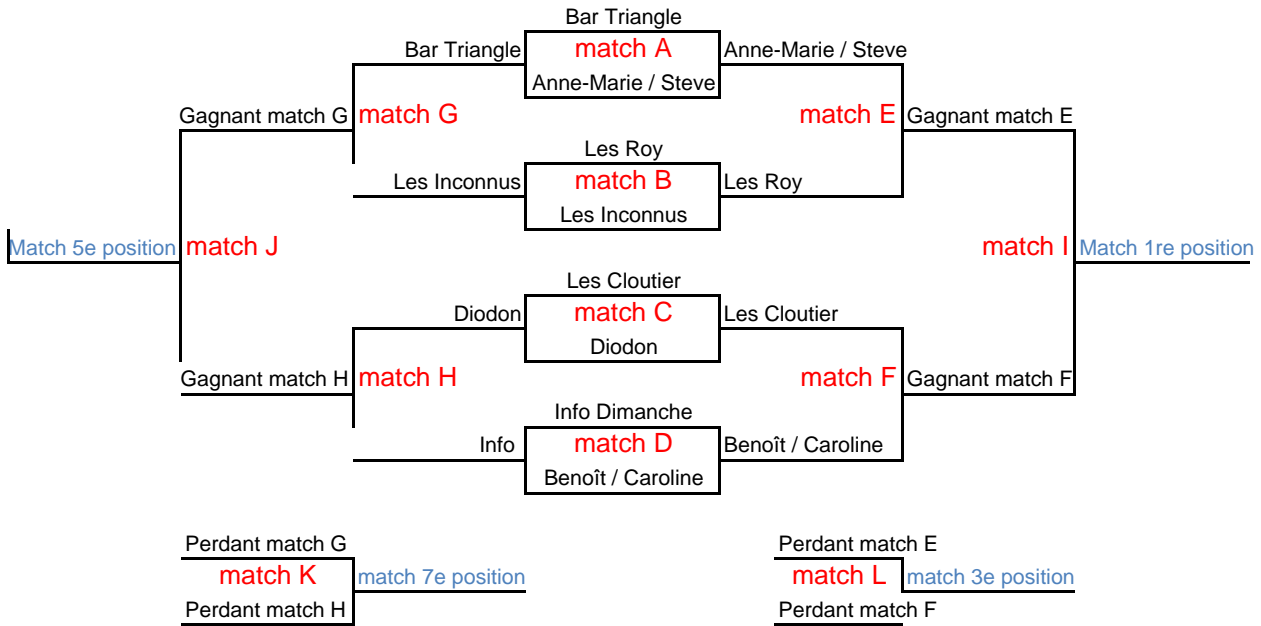

Horaire de "Beach volley-ball"

Mercredi : 2 x 2 mixte

en date du 17 août 2017

Date	Heure	Équipes	Terrain
mercredi 16 août 2017	18 h 00	match B	Terrain Info-Dimanche
	18 h 00	match M	Terrain Bistro Intercoloniale
	18 h 50	match C	Terrain Info-Dimanche
	18 h 50	match O	Terrain Bistro Intercoloniale
	19 h 40	match A	Terrain Info-Dimanche
	19 h 40	match D	Terrain Bistro Intercoloniale
	20 h 30	match P	Terrain Info-Dimanche
	20 h 30	match Q	Terrain Bistro Intercoloniale
	mercredi 23 août 2017	18 h 00	match E
18 h 00		match F	Terrain Bistro Intercoloniale
18 h 50		match G	Terrain Info-Dimanche
18 h 50		match R	Terrain Bistro Intercoloniale
19 h 40		match U	Terrain Info-Dimanche
19 h 40		match H	Terrain Bistro Intercoloniale
20 h 30		match S	Terrain Info-Dimanche
20 h 30		match T	Terrain Bistro Intercoloniale
mercredi 30 août 2017		18 h 00	
	18 h 00		Terrain Bistro Intercoloniale
	18 h 50		Terrain Info-Dimanche
	18 h 50		Terrain Bistro Intercoloniale
	19 h 40		Terrain Info-Dimanche
	19 h 40		Terrain Bistro Intercoloniale
	20 h 30		Terrain Info-Dimanche
	20 h 30		Terrain Bistro Intercoloniale

Équipes

Division 1

11 Éloïse Cloutier et Martin Cloutier
 12 Johannie Dumais et Patrice Picard
 13 Marie-Pier Roy et Alexandre Roy
 14 Valérie Dollo et Stéphane LeBrun

Divison 2

21 Amélie Dumais et Adam Thériault
 22 Caroline Bérubé et Benoît Ouellet
 23 Jessika Lamontagne et Étienne Chouinard
 24 Marie-Léo P.-Moreau et Félix Lévesque

Division 3

31 Maya Dubé-Côté et Jonathan Lord
 32 Anne-Marie Charrette et Steve Pelletier
 33 Stéphanie Dion et Jimmy Gauthier
 34 Sarah Genest et Mathieu Gagné

Division 4

41 Andréanne Ouellet et Mathieu Ouellet
 42 Marie-Hélène LeBlanc et Sébastien Pelletier
 43 Mado Roy et Jacques Roy
 44 Raphaëlle Gaudreau et Alexandre Gaudreau

16 août 2017 au 30 août 2017

Séries à double élimination modifiée, 1er à 8e position

Séries à double élimination modifiée, 9e à 16e position

**Les profits seront versés
aux clubs sportifs des Portageurs**