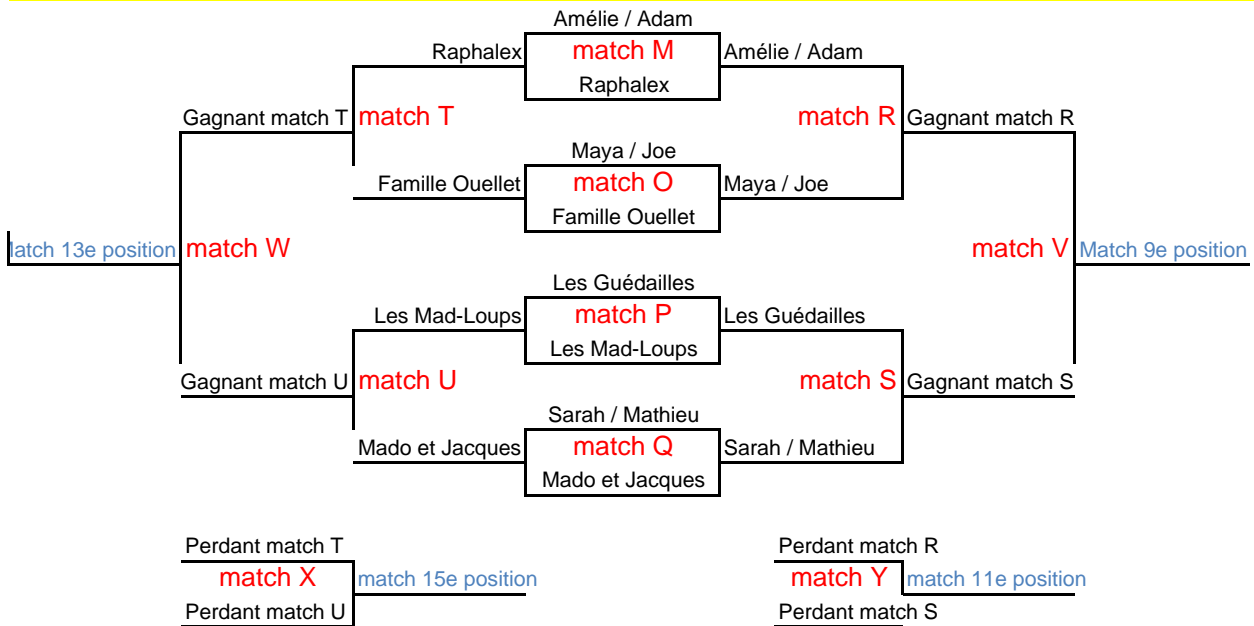

Horaire de "Beach volley-ball"

Mercredi : 2 x 2 mixte

en date du 17 août 2017

Date	Heure	Équipes	Terrain
mercredi 16 août 2017	18 h 00	match B	Terrain Info-Dimanche
	18 h 00	match M	Terrain Bistro Intercoloniale
	18 h 50	match C	Terrain Info-Dimanche
	18 h 50	match O	Terrain Bistro Intercoloniale
	19 h 40	match A	Terrain Info-Dimanche
	19 h 40	match D	Terrain Bistro Intercoloniale
	20 h 30	match P	Terrain Info-Dimanche
	20 h 30	match Q	Terrain Bistro Intercoloniale
	mercredi 23 août 2017	18 h 00	match E
18 h 00		match F	Terrain Bistro Intercoloniale
18 h 50		match G	Terrain Info-Dimanche
18 h 50		match R	Terrain Bistro Intercoloniale
19 h 40		match U	Terrain Info-Dimanche
19 h 40		match H	Terrain Bistro Intercoloniale
20 h 30		match S	Terrain Info-Dimanche
20 h 30		match T	Terrain Bistro Intercoloniale
mercredi 30 août 2017		18 h 00	
	18 h 00		Terrain Bistro Intercoloniale
	18 h 50		Terrain Info-Dimanche
	18 h 50		Terrain Bistro Intercoloniale
	19 h 40		Terrain Info-Dimanche
	19 h 40		Terrain Bistro Intercoloniale
	20 h 30		Terrain Info-Dimanche
	20 h 30		Terrain Bistro Intercoloniale

Équipes

Division 1

11 Éloïse Cloutier et Martin Cloutier
 12 Johannie Dumais et Patrice Picard
 13 Marie-Pier Roy et Alexandre Roy
 14 Valérie Dollo et Stéphane LeBrun

Divison 2

21 Amélie Dumais et Adam Thériault
 22 Caroline Bérubé et Benoît Ouellet
 23 Jessika Lamontagne et Étienne Chouinard
 24 Marie-Léo P.-Moreau et Félix Lévesque

Division 3

31 Maya Dubé-Côté et Jonathan Lord
 32 Anne-Marie Charrette et Steve Pelletier
 33 Stéphanie Dion et Jimmy Gauthier
 34 Sarah Genest et Mathieu Gagné

Division 4

41 Andréanne Ouellet et Mathieu Ouellet
 42 Marie-Hélène LeBlanc et Sébastien Pelletier
 43 Mado Roy et Jacques Roy
 44 Raphaëlle Gaudreau et Alexandre Gaudreau

16 août 2017 au 30 août 2017

Séries à double élimination modifiée, 1er à 8e position

Séries à double élimination modifiée, 9e à 16e position

**Les profits seront versés
aux clubs sportifs des Portageurs**