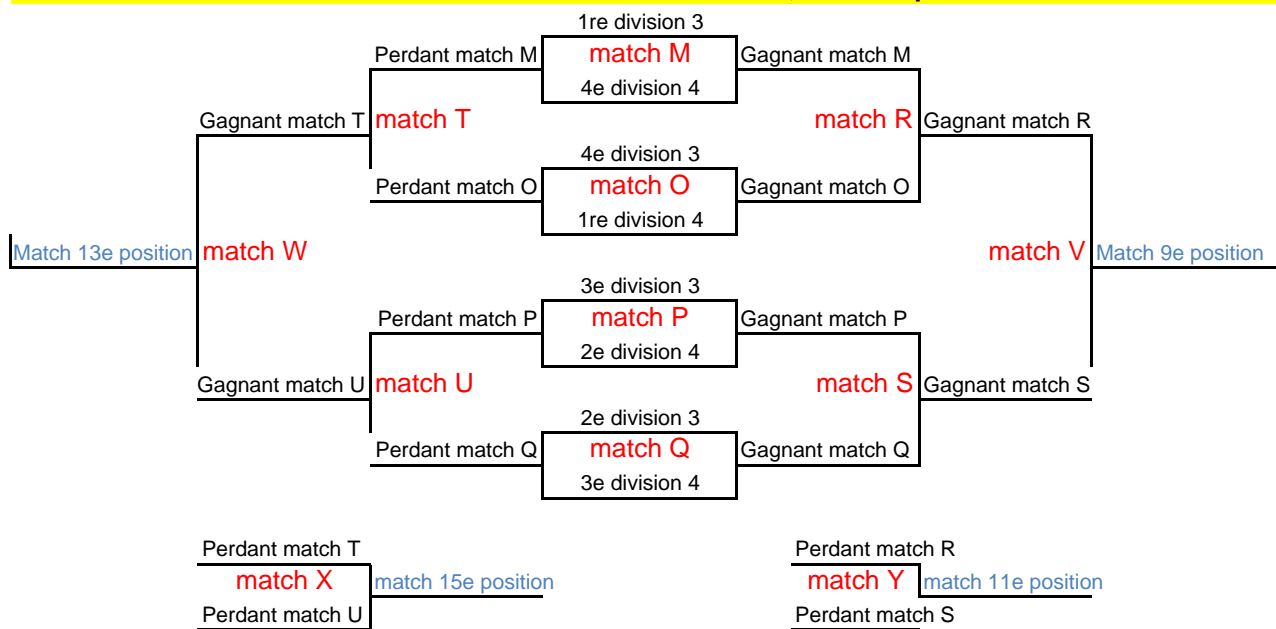

### Division 4

41 Jessyca Forbes et Camille Gendron  
 42 Stéphanie Lapointe et Florence Lavallée  
 43 Julie Aubut et Annie Pelletier  
 44 Laury Ouellet et Jade Ouellet

14 août 2017 au 28 août 2017

Séries à double élimination modifiée, 1er à 8e position

Séries à double élimination modifiée, 9e à 16e position

**Les profits seront versés  
aux clubs sportifs des Portageurs**