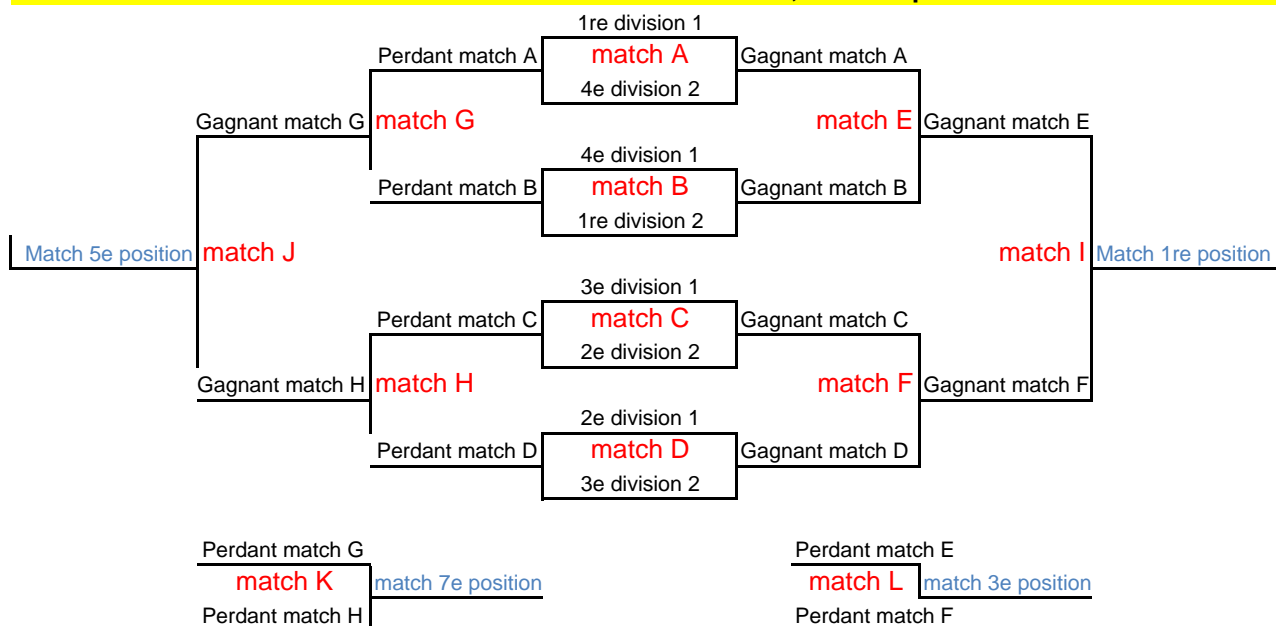

### Division 3

31 Marie-Hélène LeBlanc et Pascale Bégin  
 32 Élisabeth Boucher et Rachel Bolduc  
 33 Marie-Michaud et Loriane Chouinard  
 34 Amélie Dumais et Mélanie Gagné

### Division 4

41 Jessyca Forbes et Camille Gendron  
 42 Stéphanie Lapointe et Florence Lavallée  
 43 Julie Aubut et Annie Pelletier  
 44 Laury Ouellet et Jade Ouellet

14 août 2017 au 28 août 2017

Séries à double élimination modifiée, 1er à 8e position